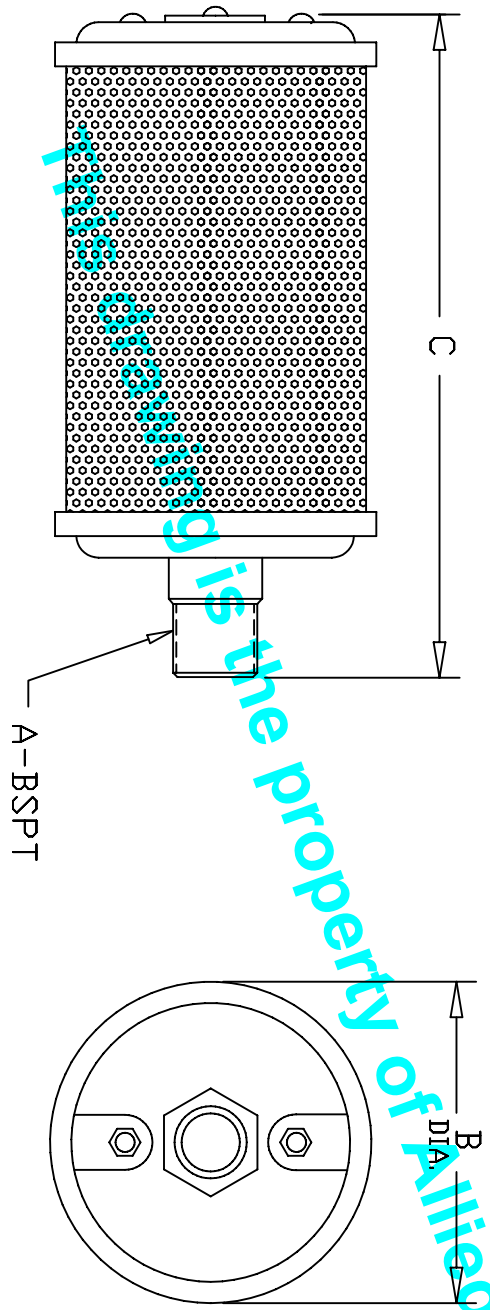

DIMENSIONS				
MODEL	PART NO.	A	B	C
X20	0322020	2.00	5.25	18.87
X15	0322015	1.50	5.25	13.59
X12	0322012	1.25	3.90	8.59
X10	0322010	1.00	3.90	8.40
X07	0322007	.75	3.40	7.07
X05	0322005	.50	3.15	5.75
X00	0322000	.37	2.59	4.93
X02	0322002	.25	1.84	4.15
X01	0322001	.12	1.84	3.12

ALLIED WITAN CD.  
CLEVELAND, OH

SCALE: -	LIBRARY	DRAWN BY: DAN M.
DATE: 3-3-94	C:\ACAD\0322XXXT	REVISED: 8/26/96

ATDMUFFLER LATERAL-RADIAL FLOW  
BRITISH PIPE THREAD

STD X... TYPE RELIEF VALVE/BSPT  
DRAWING NUMBER EDP-0322(X)