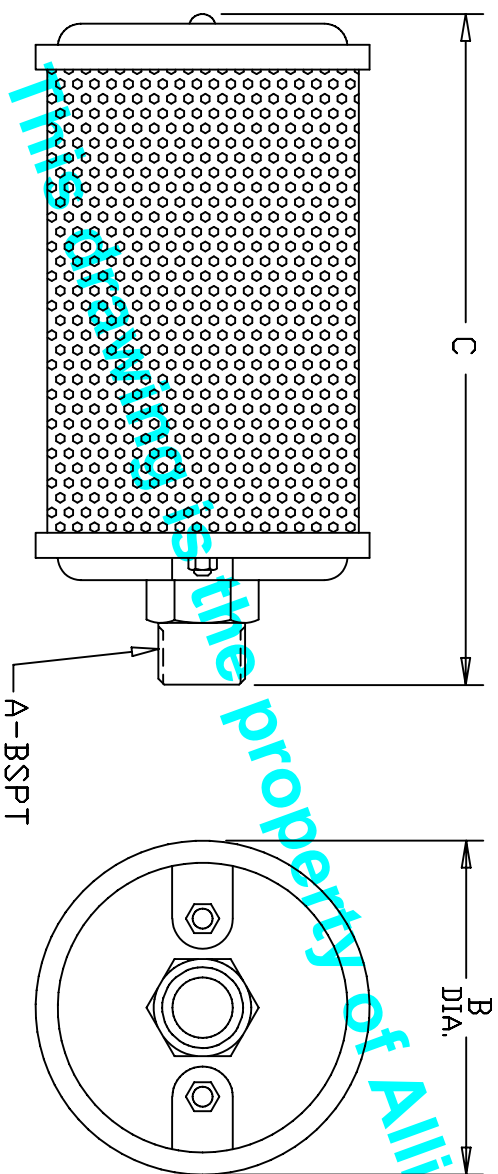

DIMENSIONS

MODEL	PART NO.	A	B	C
V01	0122001	.12	1.84	3.12
V02	0122002	.25	1.84	4.37
V00	0122000	.37	2.59	5.12
V05	0122005	.50	3.15	6.00
V07	0122007	.75	3.40	7.18
V10	0122010	1.00	3.90	8.75
V12	0122012	1.25	3.90	8.75
V15	0122015	1.50	5.25	13.56
V20	0122020	2.00	5.25	18.87

ALLIED WITAN CO.
CLEVELAND, OH

SCALE: - LIBRARY DRAWN BY: DAN M.

DATE: 2-25-94 C:\ACAD\0122XXXT REVISED: 8/19/96

ATOMUFFLER-LATERAL-RADIAL FLOW
TYPE VP BRITISH PIPE THREAD

STD V-- TYPE VAC PUMP MUFFLER/BSPT
DRAWING NUMBER EDP-0122(V)